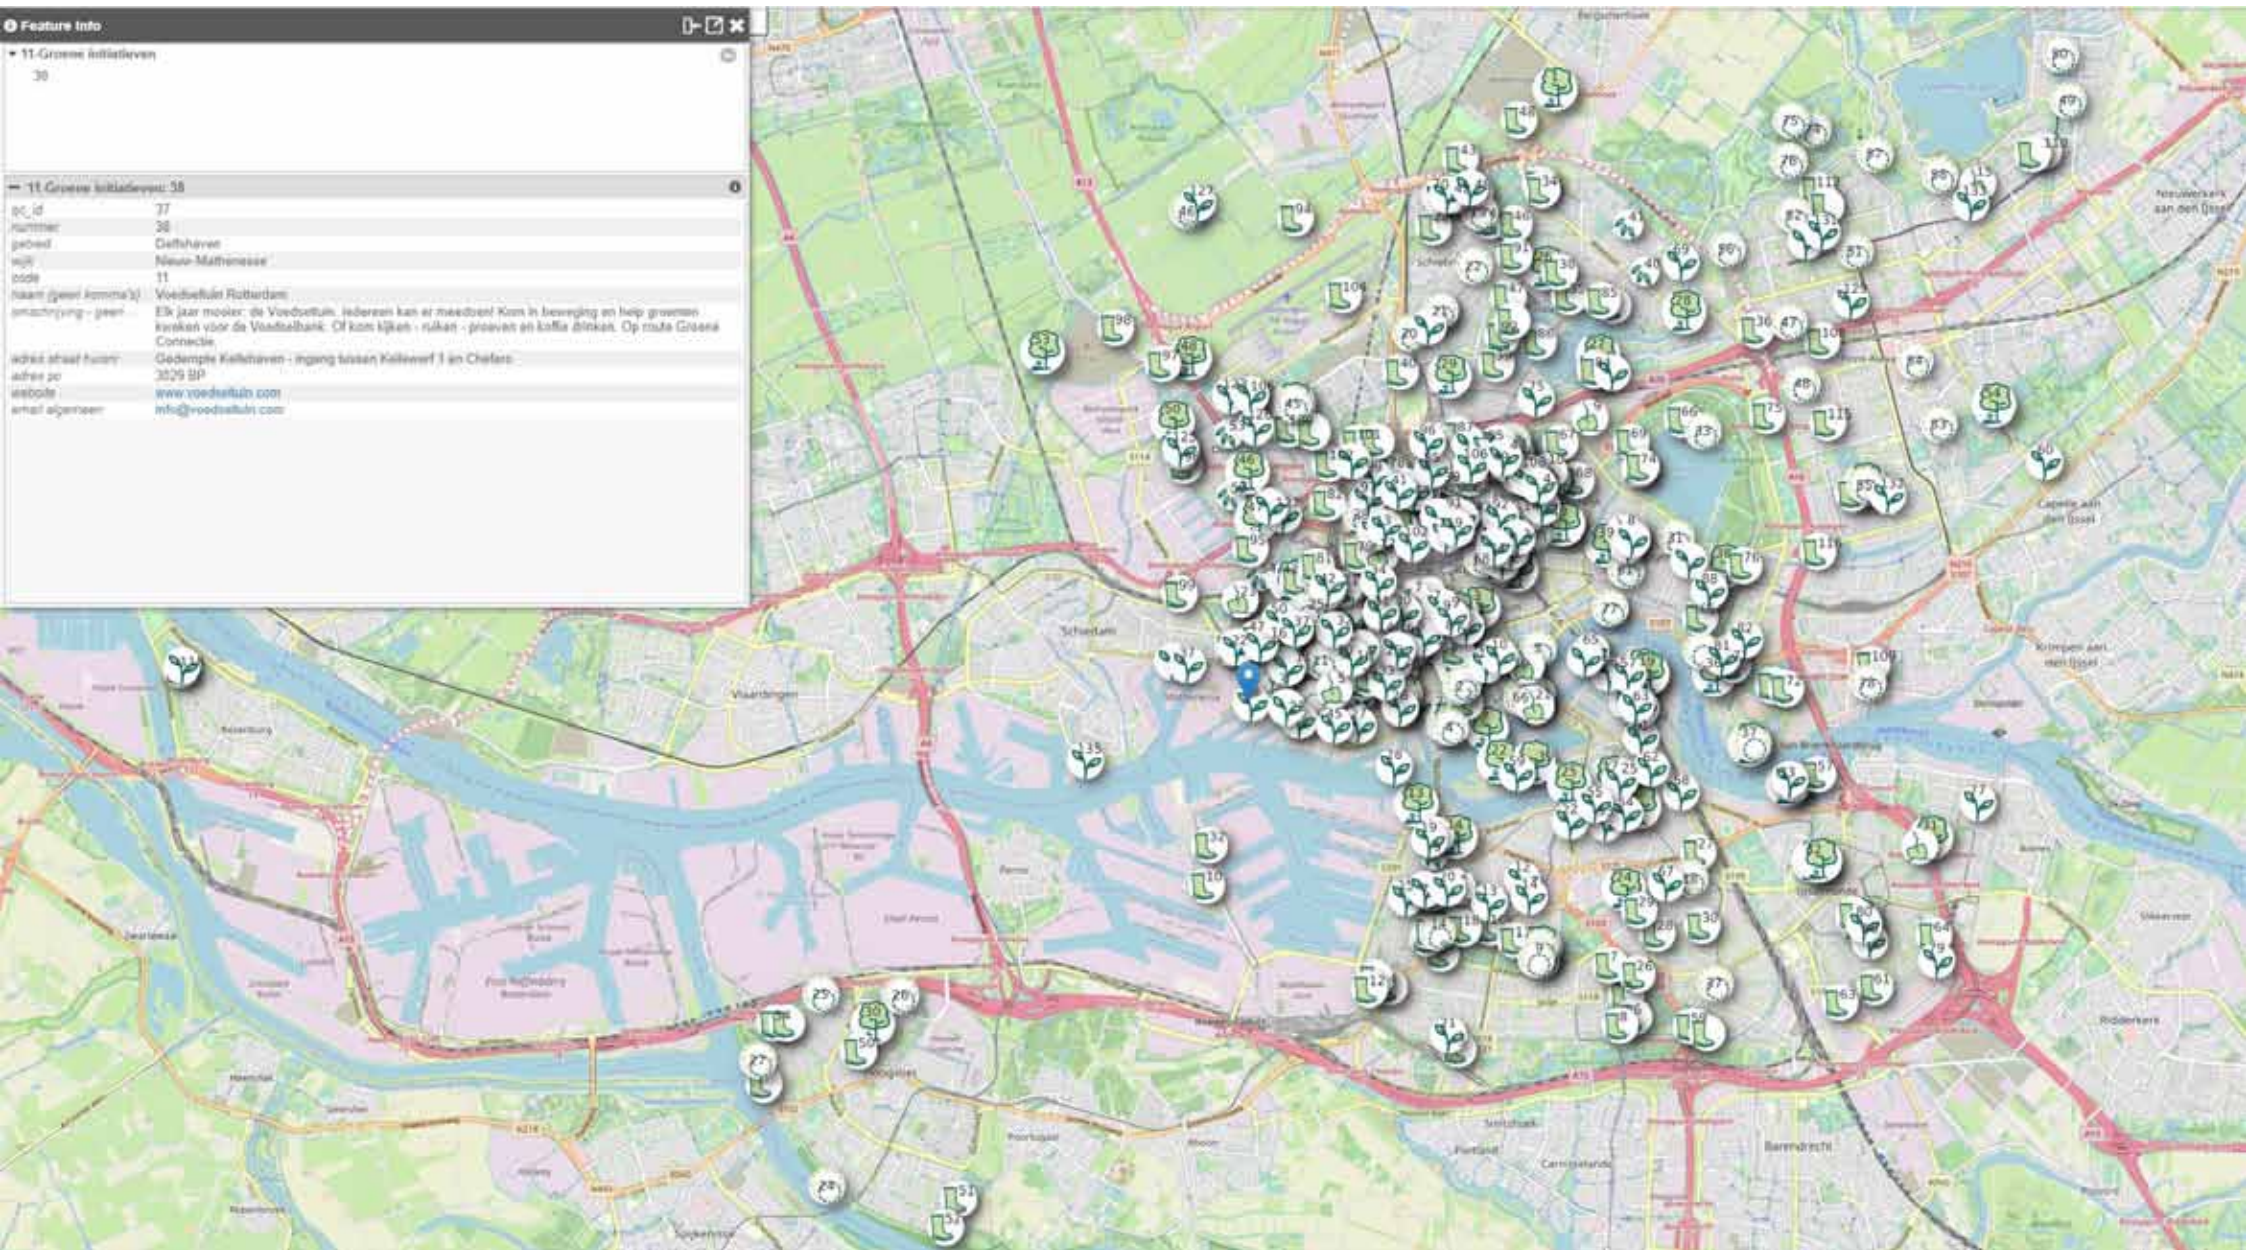

Joint map for initiatives: verbindgroen010.nl